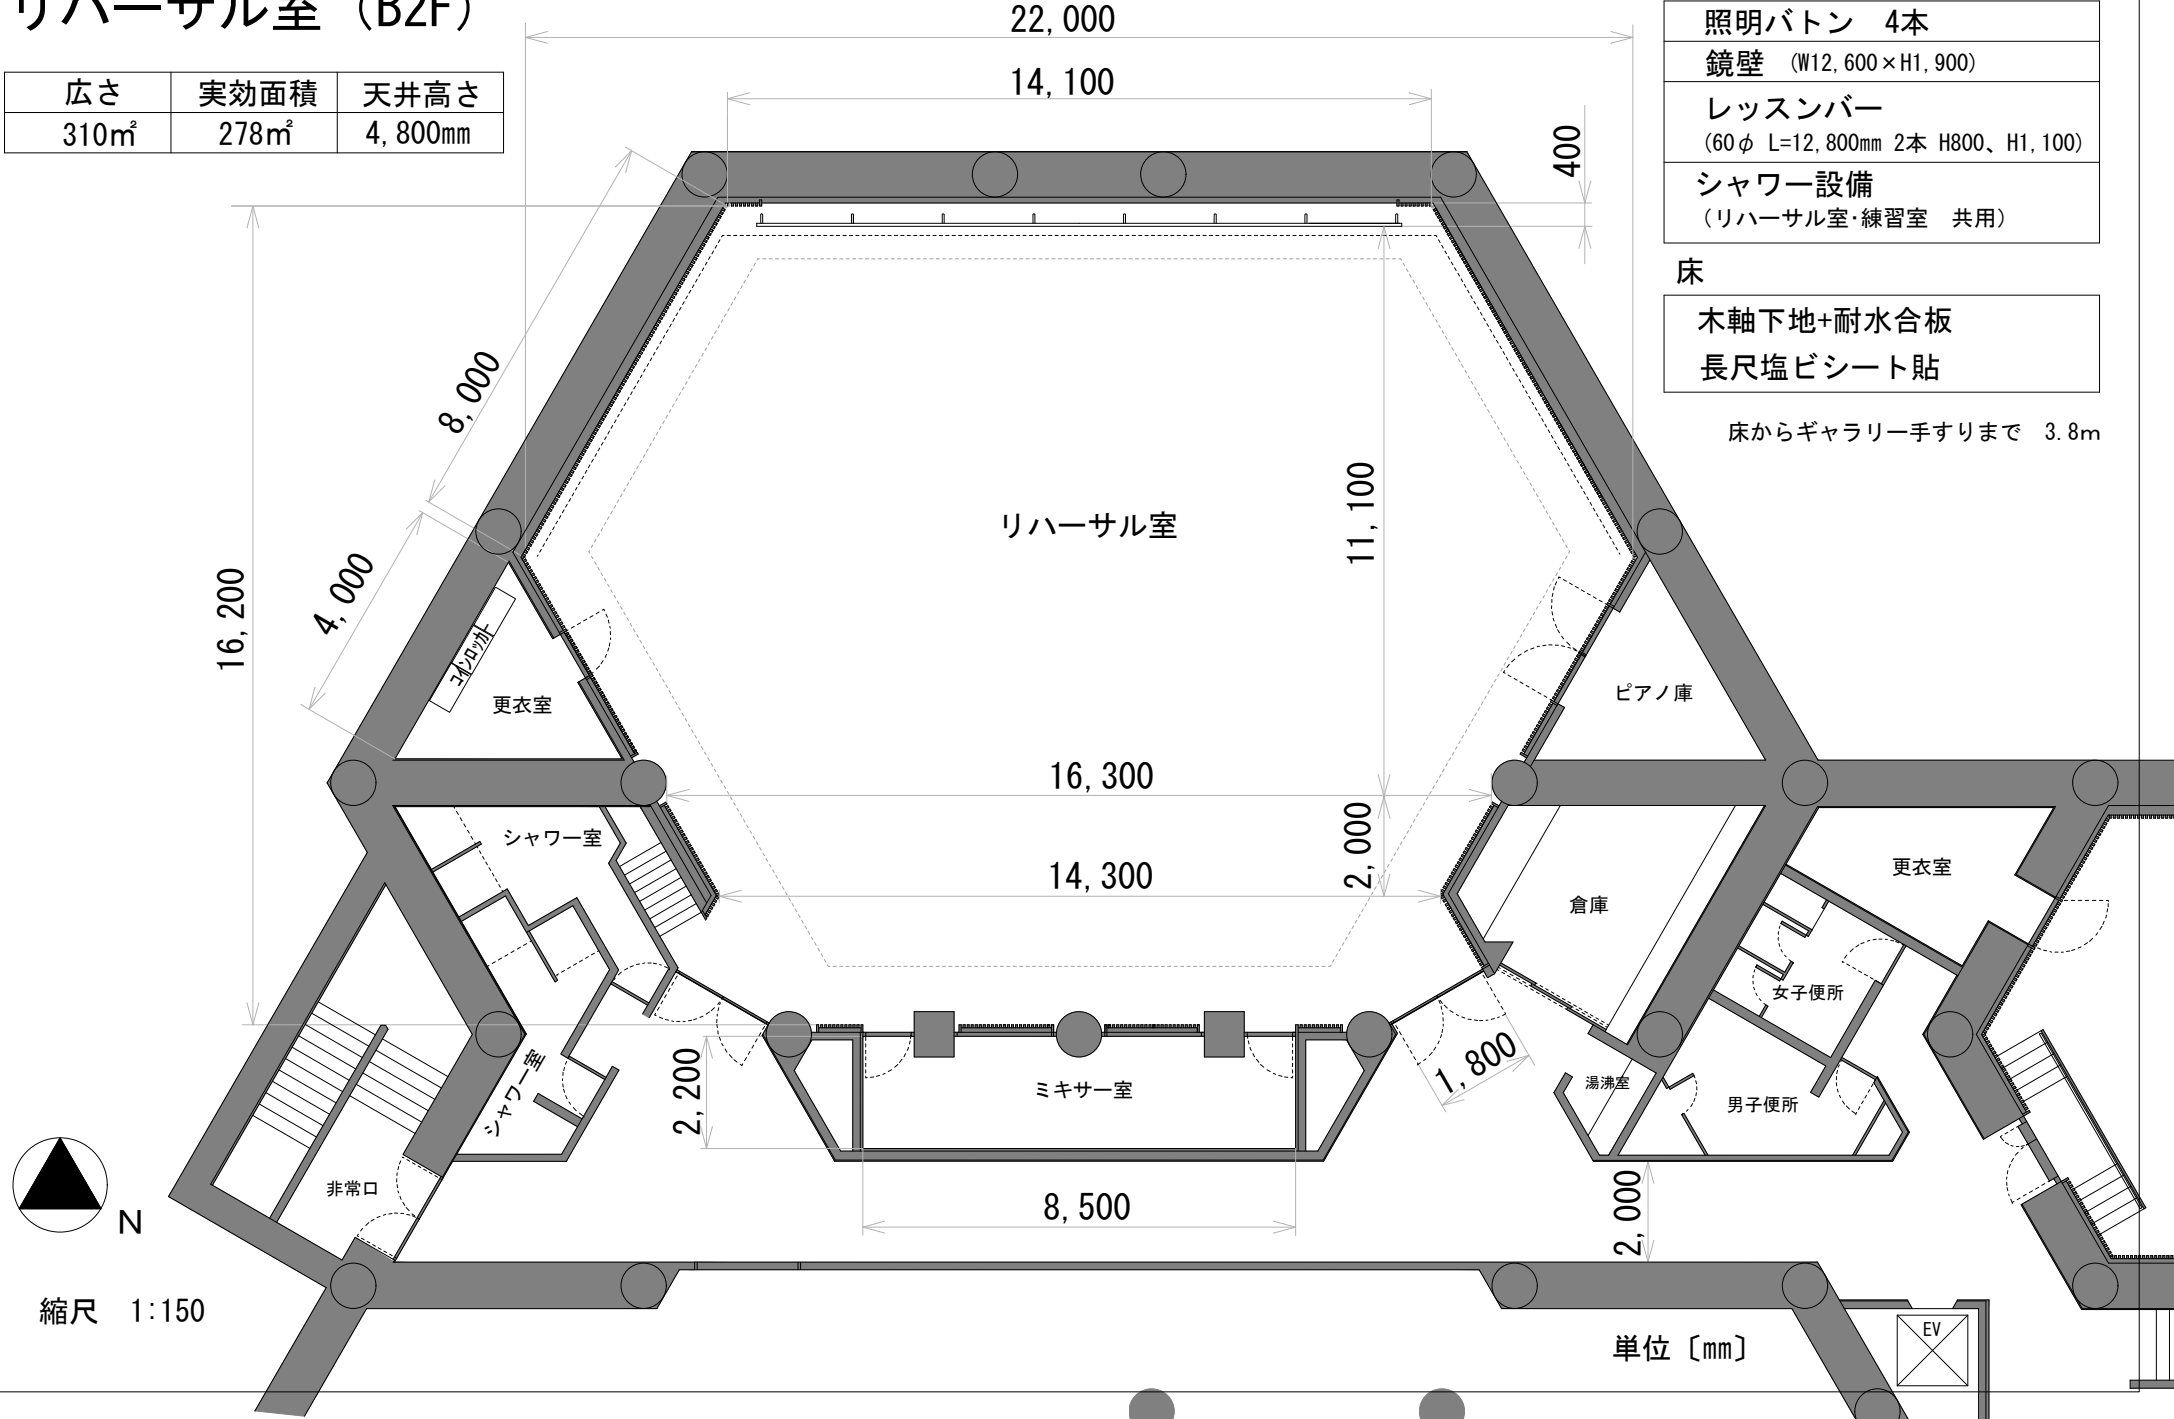

名古屋市芸術創造センター リハーサル室 (B2F)

広さ	実効面積	天井高さ
310㎡	278㎡	4,800mm

設備

照明バトン 4本
鏡壁 (W12,600×H1,900)
レッスンバー (60φ L=12,800mm 2本 H800、H1,100)
シャワー設備 (リハーサル室・練習室 共用)

床

木軸下地+耐水合板
長尺塩ビシート貼

床からギャラリー手すりまで 3.8m

縮尺 1:150

単位 [mm]